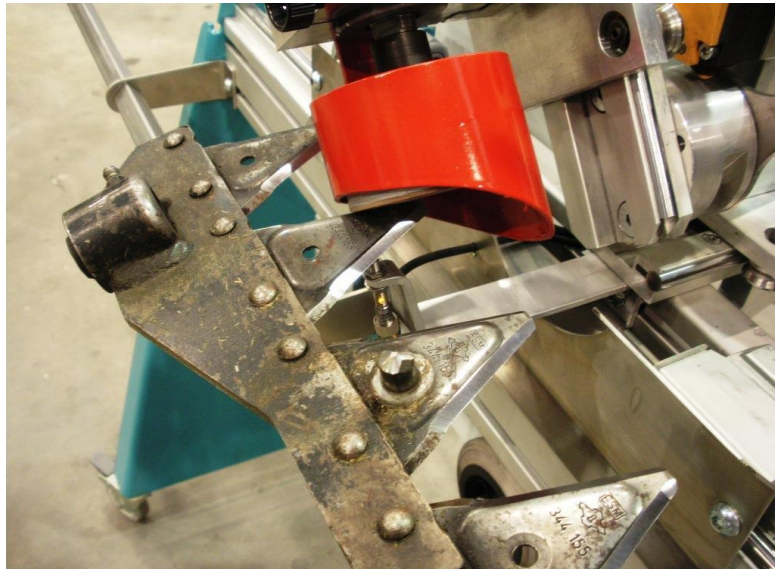

FAST ALLE MESSERTYPEN SCHLEIFBAR

Preisliste 2025

Beschreibung

Die SG-22 ist ein Halbautomat zum unbemannten Schärfen der gängigen Doppel- sowie Standartmähdresser.

Voraussetzung - die Klingen sind intakt.

Die optimalen Einstellmöglichkeiten führen zu besten Schleifergebnissen.

Höhere Standzeit der Schneide – höhere Lebensdauer des Messers.

Sie sparen etwa 1 Messersatz auf 3 Messersätze.

Jede Klinge wird individuell nur scharfgeschliffen, nicht auf das Kleinstmaß reduziert.

Benennung	Beschreibung	€ excl. MwSt.
SG-22/3000	Für Mähmesser bis 2,6 Meter	8.350,00
SG-22/4000	Für Mähmesser bis 3,5 Meter	8.600,00
SG-22	Sonderlängen auf Anfrage mit Wandhalterung	
Staubkorb	Fängt ca. 80% des Schleifstaubes auf	150,00