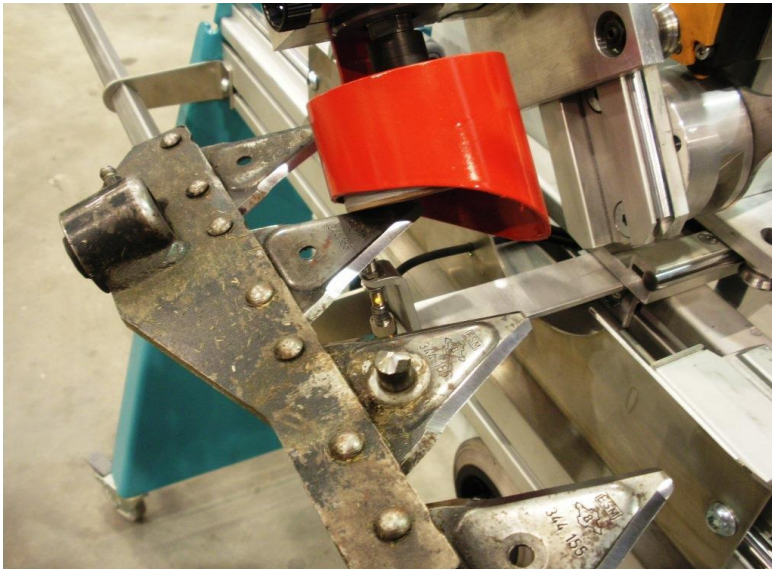

# FAST ALLE MESSERTYPEN SCHLEIFBAR

## Beschreibung

Die SG-22 ist ein Halbautomat zum unbemannten Schärfen der gängigen Doppel- sowie Standartmähdresser.

Voraussetzung - die Klingen sind intakt.

Die optimalen Einstellmöglichkeiten führen zu besten Schleifergebnissen.

Höhere Standzeit der Schneide – höhere Lebensdauer des Messers.

Sie sparen etwa 1 Messersatz auf 3 Messersätze.

Jede Klinge wird individuell nur scharfgeschliffen, nicht auf das Kleinstmaß reduziert.