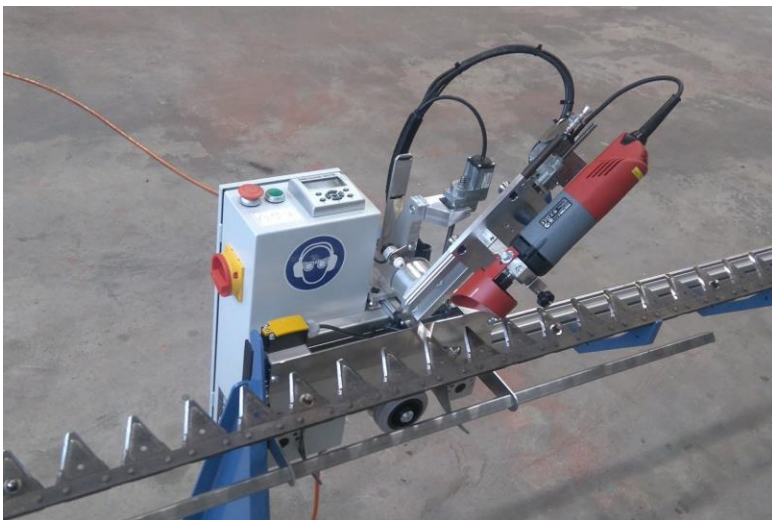

# FAST ALLE MESSERTYPEN SCHLEIFBAR

## Beschreibung

Die SG-22 ist ein Halbautomat zum unbemannten Schärfen der gängigen Doppel- sowie Standartmähdresser.

Voraussetzung - die Klingen sind intakt.

Die optimalen Einstellmöglichkeiten führen zu besten Schleifergebnissen.