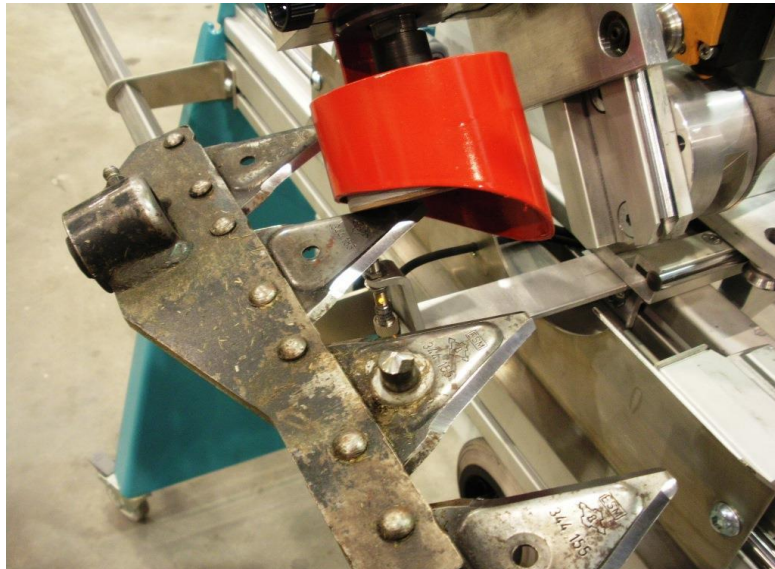

FAST ALLE MESSERTYPEN SCHLEIFBAR

Beschreibung

Die SG-18 ist ein Halbautomat zum unbemannten Schärfen der gängigen Doppel- sowie Standartmähdresser.

Voraussetzung - die Klingen sind intakt.

Die optimalen Einstellmöglichkeiten führen zu besten Schleifergebnissen.

Höhere Standzeit der Schneide – höhere Lebensdauer des Messers.

Sie sparen etwa 1 Messersatz auf 3 Messersätze.

Jede Klinge wird individuell nur scharfgeschliffen, nicht auf das Kleinstmaß reduziert.

Preisliste 2020-2021

Benennung	Beschreibung	€ excl. Mwst.
SG-18/3100	Für Mähmesser bis 2,6 Meter	7.550,00
SG-18/4000	Für Mähmesser bis 3,5 Meter	7.800,00
Verlängerung	Bis zu 2m längere Messer schleifbar	150,00
Staubkorb	Fängt ca. 80% des Schleifstaubes auf	130,00