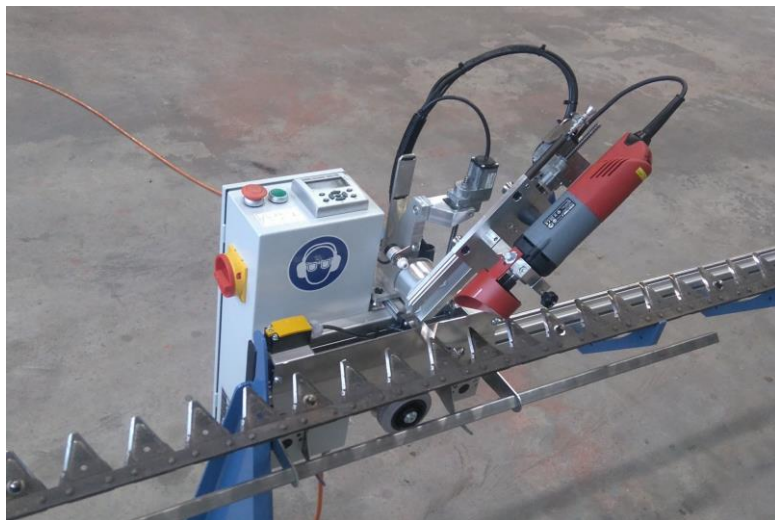

Messerschärfgerät SG-18

**B
E
W
Ä
H
R
T**

<http://www.landwirt.com/Videos/Landtechnik/BBS+Maehmesserschaerfgeraet-680.html>

Bahnhofstraße 5, A-6781 Bartholomäberg
Tel. +43 664 45 255 84 email: bbs@mb-tec.org
Website: <http://www.mb-tec.org/bbs-gmbh/>

FAST ALLE MESSERTYPEN SCHLEIFBAR

Beschreibung

Die SG-18 ist ein Halbautomat zum unbemannten Schärfen der gängigen Doppel- sowie Standartmähdresser.

Voraussetzung - die Klingen sind intakt.

Die optimalen Einstellmöglichkeiten führen zu besten Schleifergebnissen.

Höhere Standzeit der Schneide – höhere Lebensdauer des Messers.

Sie sparen etwa 1 Messersatz auf 3 Messersätze.

Jede Klinge wird individuell nur scharfgeschliffen, nicht auf das Kleinstmaß reduziert.

Preisliste 2020-2021

Benennung	Beschreibung	€ excl. Mwst.
SG-18/3100	Für Mähmesser bis 2,6 Meter	7.550,00
SG-18/4000	Für Mähmesser bis 3,5 Meter	7.800,00
Verlängerung	Bis zu 2m längere Messer schleifbar	150,00
Staubkorb	Fängt ca. 80% des Schleifstaubes auf	130,00